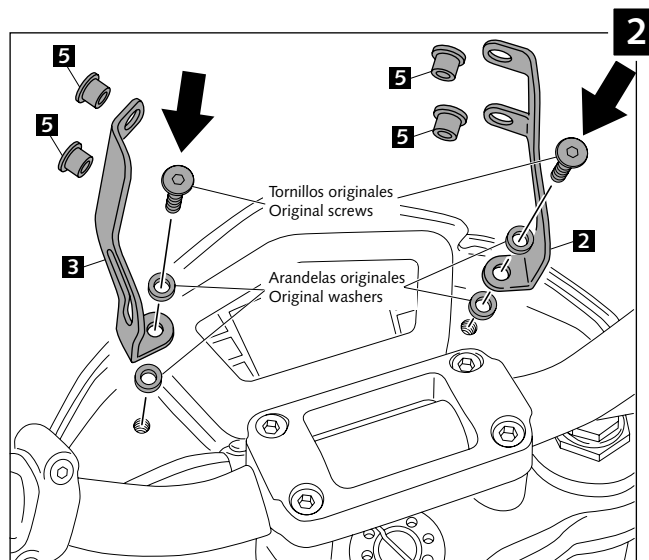

MOTOPLASTIC, S.A.

Molí de la sal, 1 - 08400 Granollers (Barcelona) SPAIN

Tel. 34 93 849 06 33 - Fax 34 93 849 09 88

info@puig.tv

www.puig.tv

INSTRUCCIONES DE MONTAJE - MOUNTING INSTRUCTIONS

CARENABRÍS ADAPTABLE A - WINDSHIELD ADAPTABLE TO DUCATI HYPERMOTARD 1100/S - 796

Ref.: 5196

ID.	DESCRIPCIÓN	DESCRIPTION	QTY.
1	 Pantalla	Screen	1
2	 Soporte metálico derecho	Left metal support	1
3	 Soporte metálico izquierdo	Right metal support	1
4	 Tornillo allen M5x16 ISO 7380	M5x16 ISO 7380 allen screw	4
5	 Tuerca M5 silemblock (se suministra montado en la pieza nº 2 y 3)	M5 nut well nut (supplied fitted to Part No. 2 and 3)	4
6	 Arandela nylon Ø5Ø11x1	Ø5Ø11x1 nylon washer	4
7	 Ribete (se suministra montado en la pieza nº1)	Rubber bead (supplied fitted to Part No.1)	1