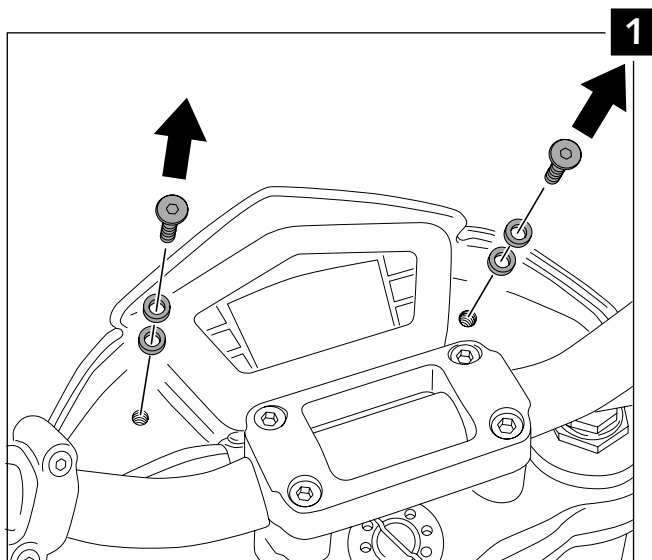

MOTOPLASTIC, S.A.

Molí de la sal, 1 - 08400 Granollers (Barcelona) SPAIN

Tel. 34 93 849 06 33 - Fax 34 93 849 09 88

info@puig.tv

www.puig.tv

INSTRUCCIONES DE MONTAJE - MOUNTING INSTRUCTIONS

CARENABRÍS ADAPTABLE A - WINDSHIELD ADAPTABLE TO DUCATI HYPERMOTARD 1100/S - 796

Ref.: 5196

ID.	DESCRIPCIÓN	DESCRIPTION	QTY.
1	 Pantalla	Screen	1
2	 Soporte metálico derecho	Left metal support	1
3	 Soporte metálico izquierdo	Right metal support	1
4	 Tornillo allen M5x16 ISO 7380	M5x16 ISO 7380 allen screw	4
5	 Tuerca M5 silemblock (se suministra montado en la pieza nº 2 y 3)	M5 nut well nut (supplied fitted to Part No. 2 and 3)	4
6	 Arandela nylon Ø5Ø11x1	Ø5Ø11x1 nylon washer	4
7	 Ribete (se suministra montado en la pieza nº1)	Rubber bead (supplied fitted to Part No.1)	1