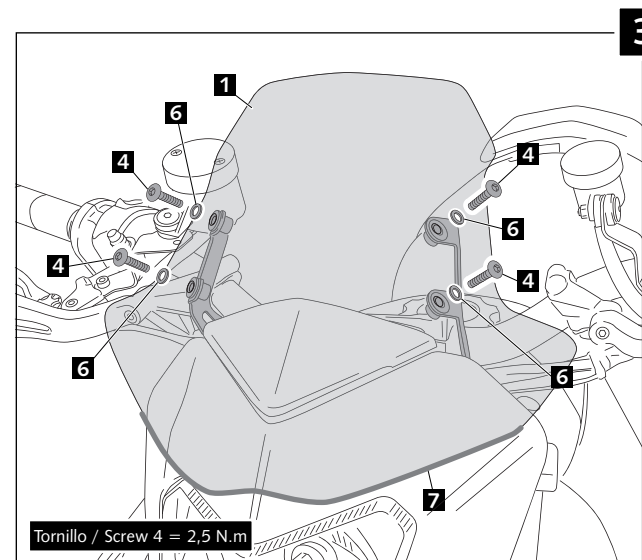

MOTOPLASTIC, S.A.

Molí de la sal, 1 - 08400 Granollers (Barcelona) SPAIN

Tel. 34 93 849 06 33 - Fax 34 93 849 09 88

info@puig.tv

www.puig.tv

INSTRUCCIONES DE MONTAJE - MOUNTING INSTRUCTIONS

CARENABRÍS ADAPTABLE A - WINDSHIELD ADAPTABLE TO DUCATI HYPERMOTARD 1100/S - 796

Ref.: 5196

ID.	DESCRIPCIÓN	DESCRIPTION	QTY.
1	 Pantalla	Screen	1
2	 Soporte metálico derecho	Left metal support	1
3	 Soporte metálico izquierdo	Right metal support	1
4	 Tornillo allen M5x16 ISO 7380	M5x16 ISO 7380 allen screw	4
5	 Tuerca M5 silemblock (se suministra montado en la pieza nº 2 y 3)	M5 nut well nut (supplied fitted to Part No. 2 and 3)	4
6	 Arandela nylon Ø5Ø11x1	Ø5Ø11x1 nylon washer	4
7	 Ribete (se suministra montado en la pieza nº1)	Rubber bead (supplied fitted to Part No.1)	1